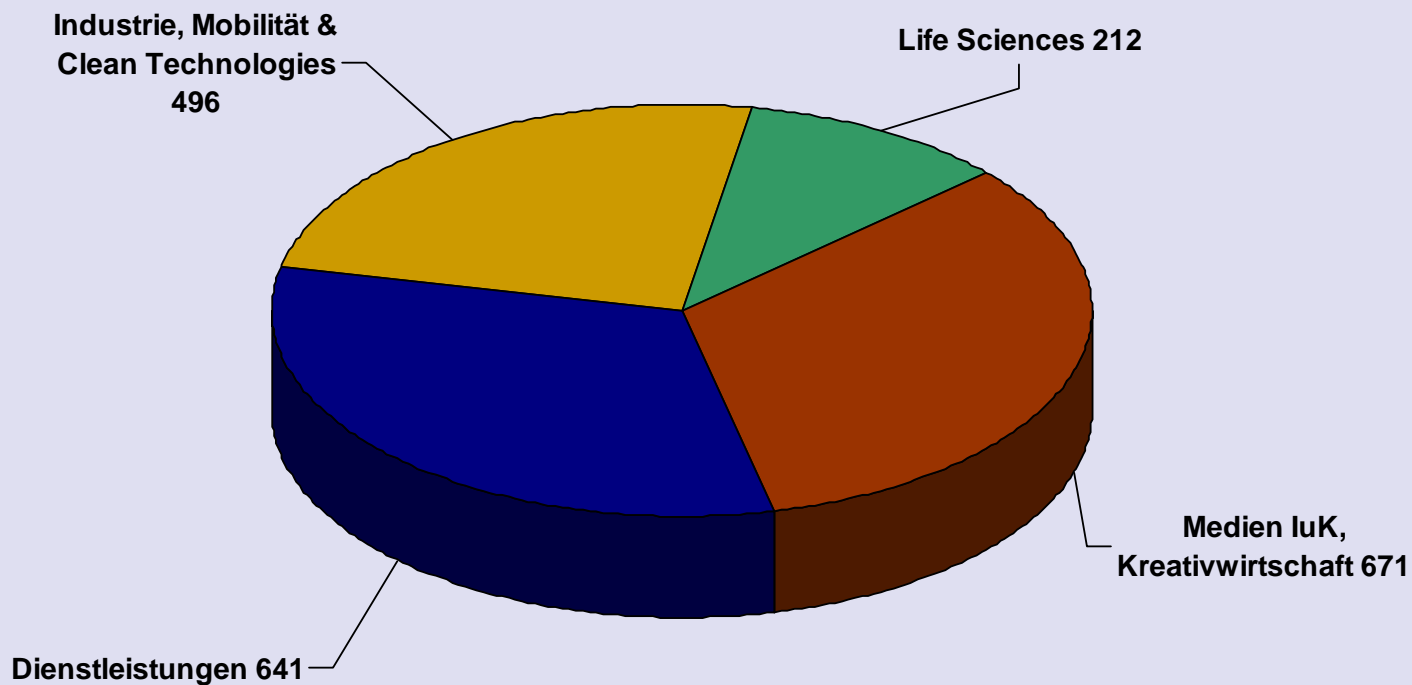

Erfolgreiche Ansiedlungs- und Expansionsprojekte 2009

77 Unternehmensprojekte in Berlin

Erfolgreiche Ansiedlungs- und Expansionsprojekte 2009

2.020 geplante Arbeitsplätze in Berlin

Erfolgreiche Ansiedlungs- und Expansionsprojekte 2009

Geplante Investitionen in Berlin 138.850.000EUR

Erfolgreiche Ansiedlungs- und Expansionsprojekte 2009

77 Unternehmensprojekte in Berlin

Herkunft der Unternehmen
(Länder)

Herkunft der Unternehmen
(Regionen)