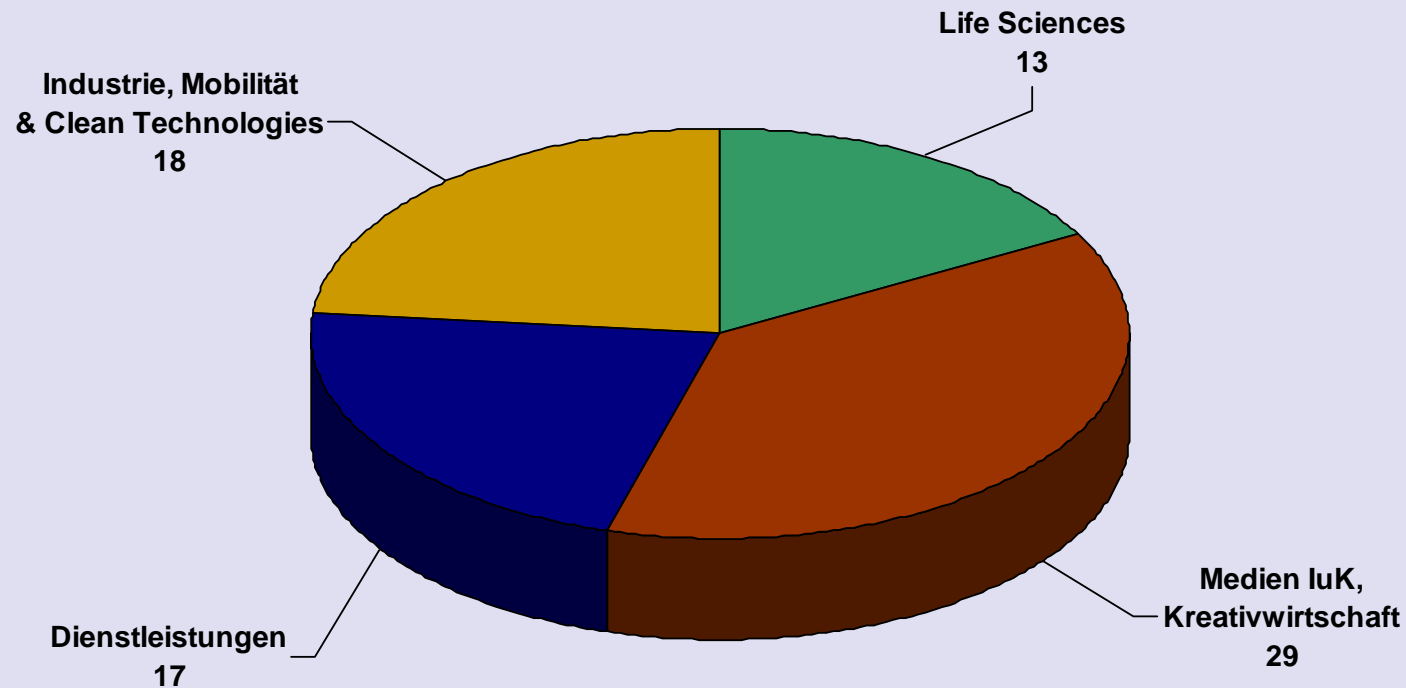

Erfolgreiche Ansiedlungs- und Expansionsprojekte 2009

77 Unternehmensprojekte in Berlin

Erfolgreiche Ansiedlungs- und Expansionsprojekte 2009

2.020 geplante Arbeitsplätze in Berlin

Erfolgreiche Ansiedlungs- und Expansionsprojekte 2009

Geplante Investitionen in Berlin 138.850.000EUR

Erfolgreiche Ansiedlungs- und Expansionsprojekte 2009

77 Unternehmensprojekte in Berlin

Herkunft der Unternehmen
(Länder)

Herkunft der Unternehmen
(Regionen)