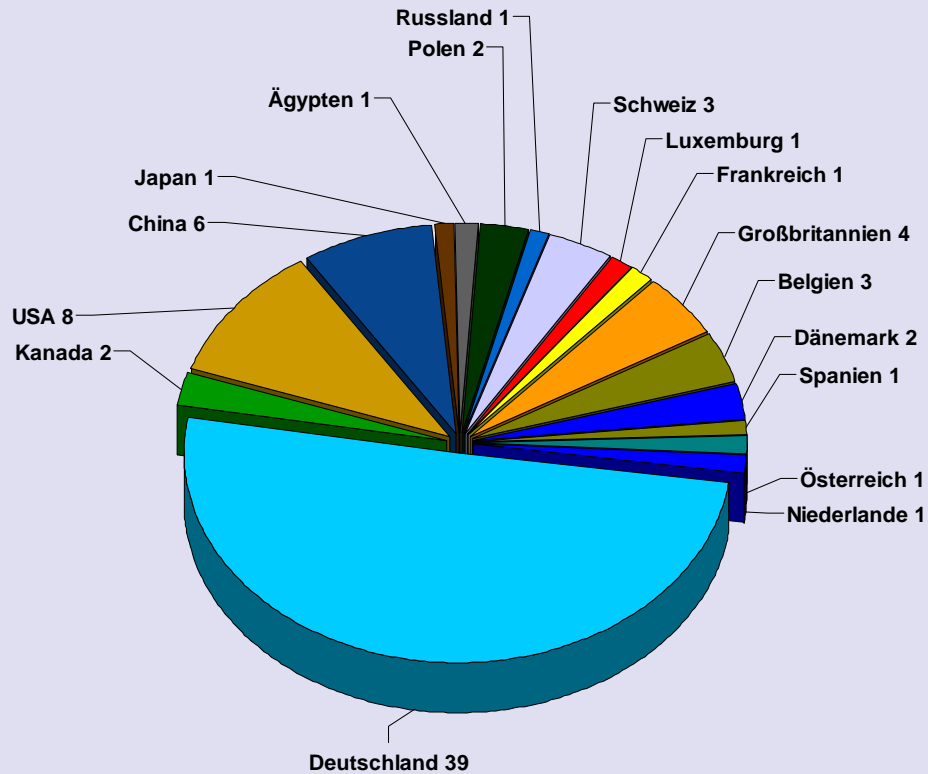

Erfolgreiche Ansiedlungs- und Expansionsprojekte 2009

77 Unternehmensprojekte in Berlin

Erfolgreiche Ansiedlungs- und Expansionsprojekte 2009

2.020 geplante Arbeitsplätze in Berlin

Erfolgreiche Ansiedlungs- und Expansionsprojekte 2009

Geplante Investitionen in Berlin 138.850.000EUR

Erfolgreiche Ansiedlungs- und Expansionsprojekte 2009

77 Unternehmensprojekte in Berlin

Herkunft der Unternehmen
(Länder)

Herkunft der Unternehmen
(Regionen)