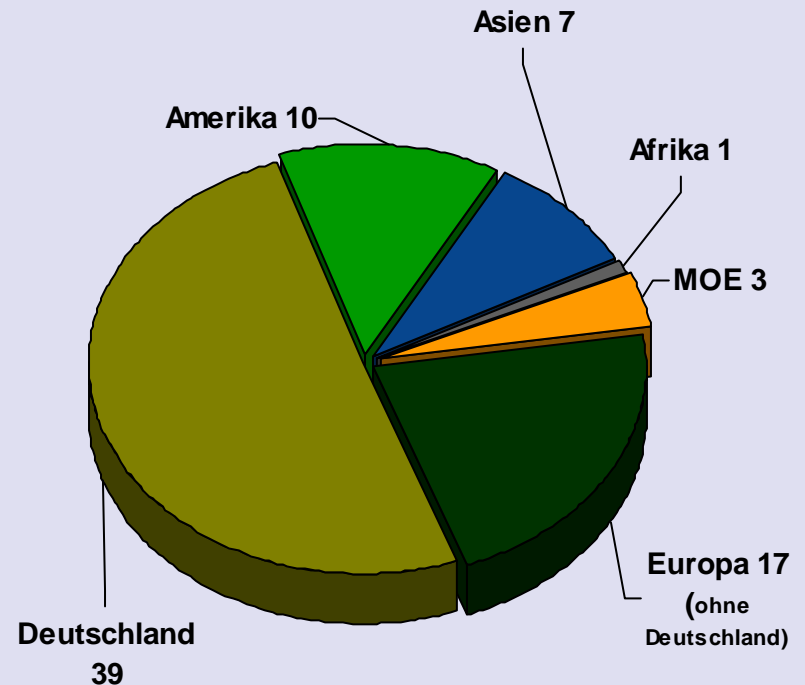

Erfolgreiche Ansiedlungs- und Expansionsprojekte 2009

77 Unternehmensprojekte in Berlin

Erfolgreiche Ansiedlungs- und Expansionsprojekte 2009

2.020 geplante Arbeitsplätze in Berlin

Erfolgreiche Ansiedlungs- und Expansionsprojekte 2009

Geplante Investitionen in Berlin 138.850.000EUR

Erfolgreiche Ansiedlungs- und Expansionsprojekte 2009

77 Unternehmensprojekte in Berlin

Herkunft der Unternehmen
(Länder)

Herkunft der Unternehmen
(Regionen)