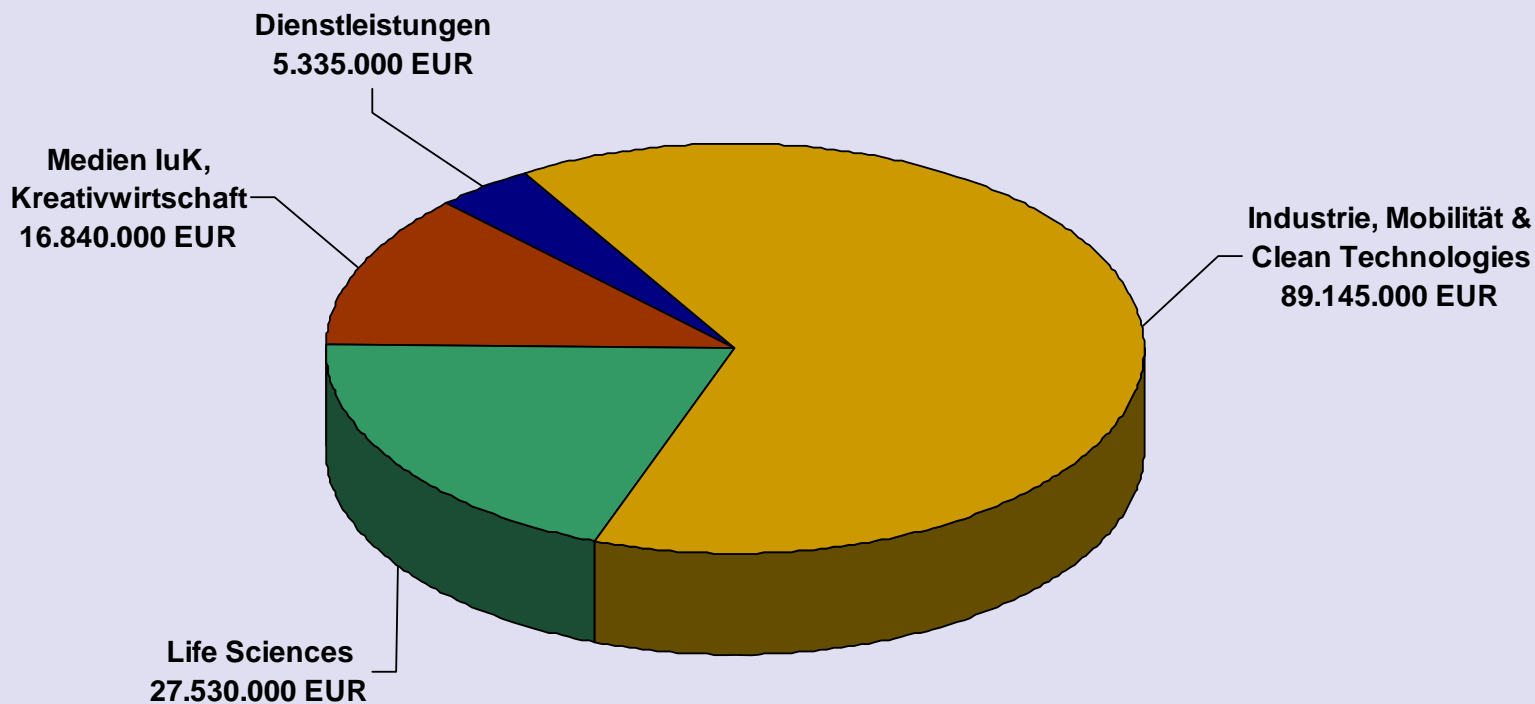

Erfolgreiche Ansiedlungs- und Expansionsprojekte 2009

77 Unternehmensprojekte in Berlin

Erfolgreiche Ansiedlungs- und Expansionsprojekte 2009

2.020 geplante Arbeitsplätze in Berlin

Erfolgreiche Ansiedlungs- und Expansionsprojekte 2009

Geplante Investitionen in Berlin 138.850.000EUR

Erfolgreiche Ansiedlungs- und Expansionsprojekte 2009

77 Unternehmensprojekte in Berlin

Herkunft der Unternehmen
(Länder)

Herkunft der Unternehmen
(Regionen)