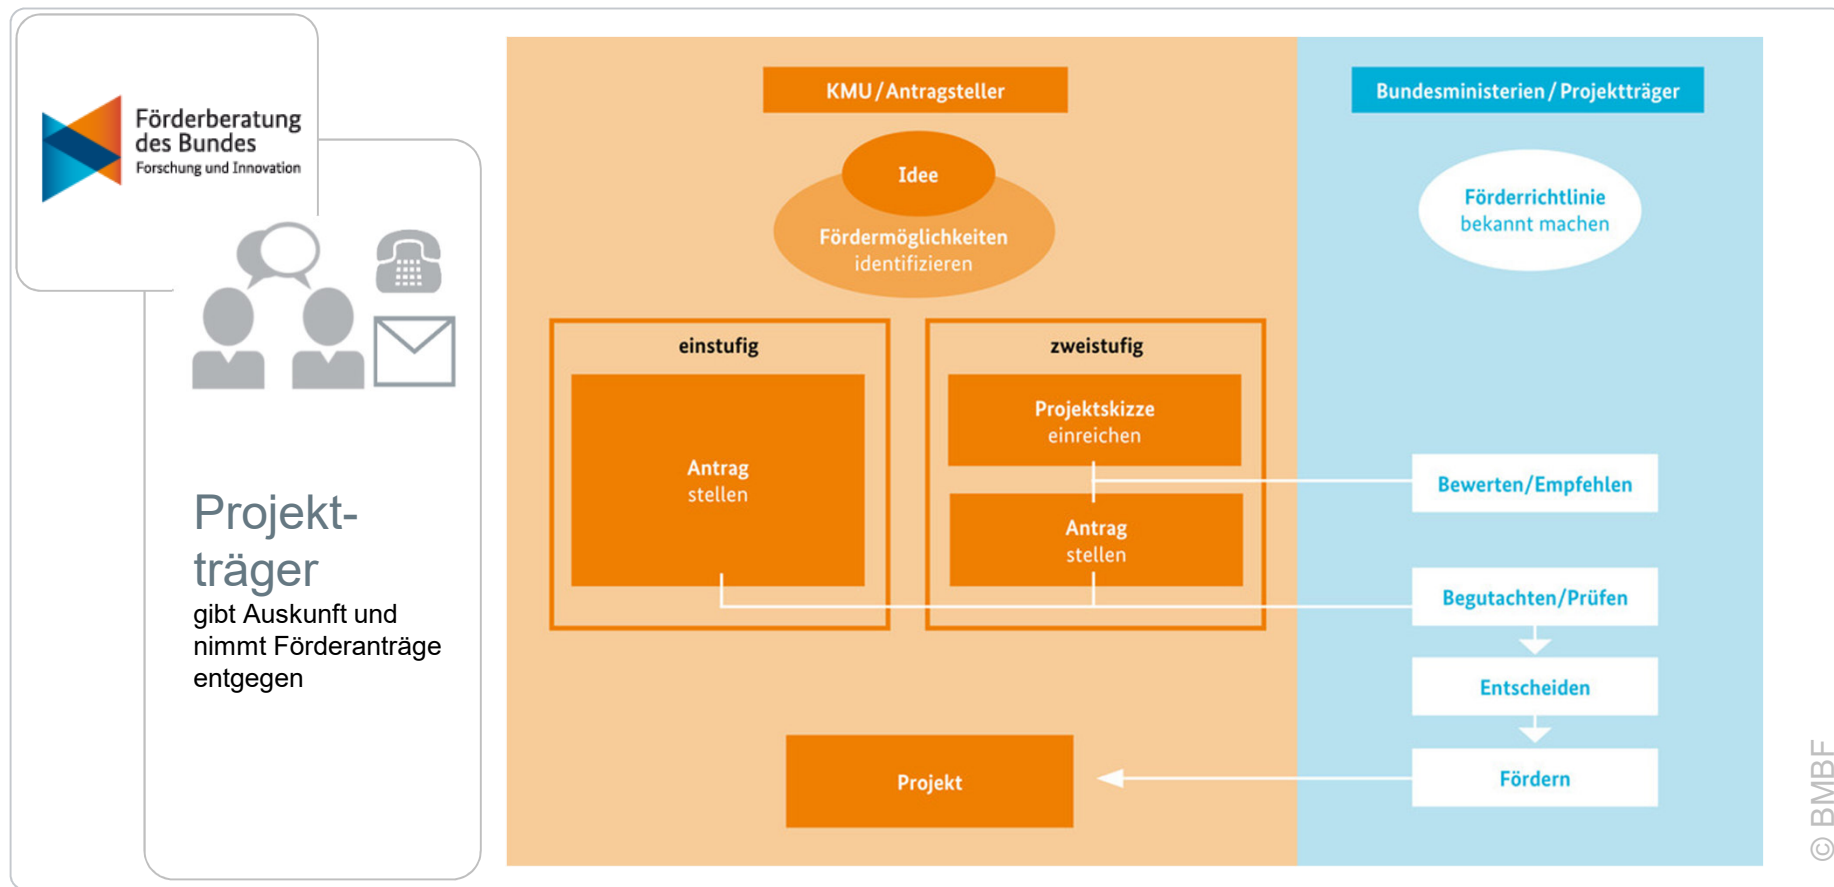

Der Weg zur Projektförderung